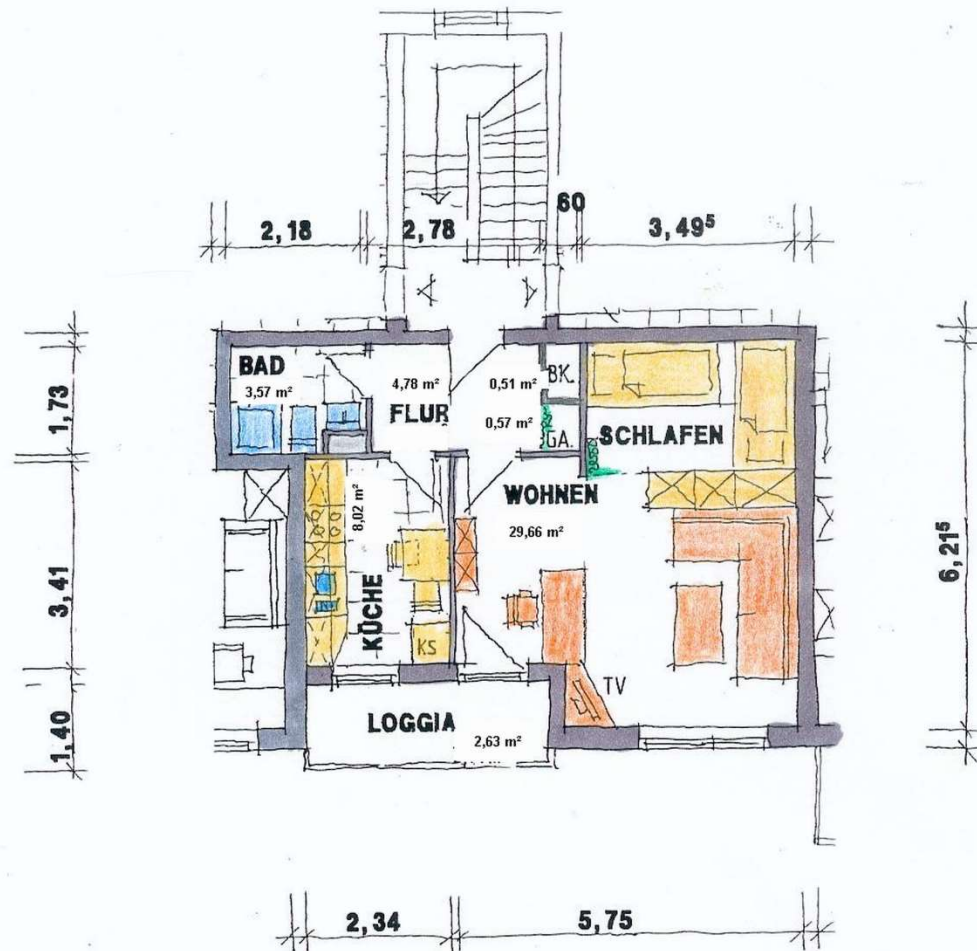

Rundgang durch die

großzügige

1 - Zimmer - Wohnung  
Erdgeschoss Mitte

mit Südwest Balkon

24143 Kiel, Hohwachter Weg 4

Grundriss der  
1 - Zimmer - Wohnung  
und Einrichtungsvorschlag

# WOHNUNG - ERDGESCHOSS - MITTE

WOHNFLÄCHE = 49,74 m<sup>2</sup>

*der Wohnungseingang*

*Erdgeschoss Mitte: Wohnungseingangstür  
Copyright © by Struck 17.01.2013*

*der Flur*

*mit Garderobe  
und Abstellmöglichkeit*

*Erdgeschoss Mitte: Flur mit Gegensprechanlage  
Copyright © by Struck 17.01.2013*

*Erdgeschoss Mitte: Flur*  
*Copyright © by Struck 17.01.2013*

*Erdgeschoss Mitte. Flur*  
*Copyright © by Stuck 17.01.2013*