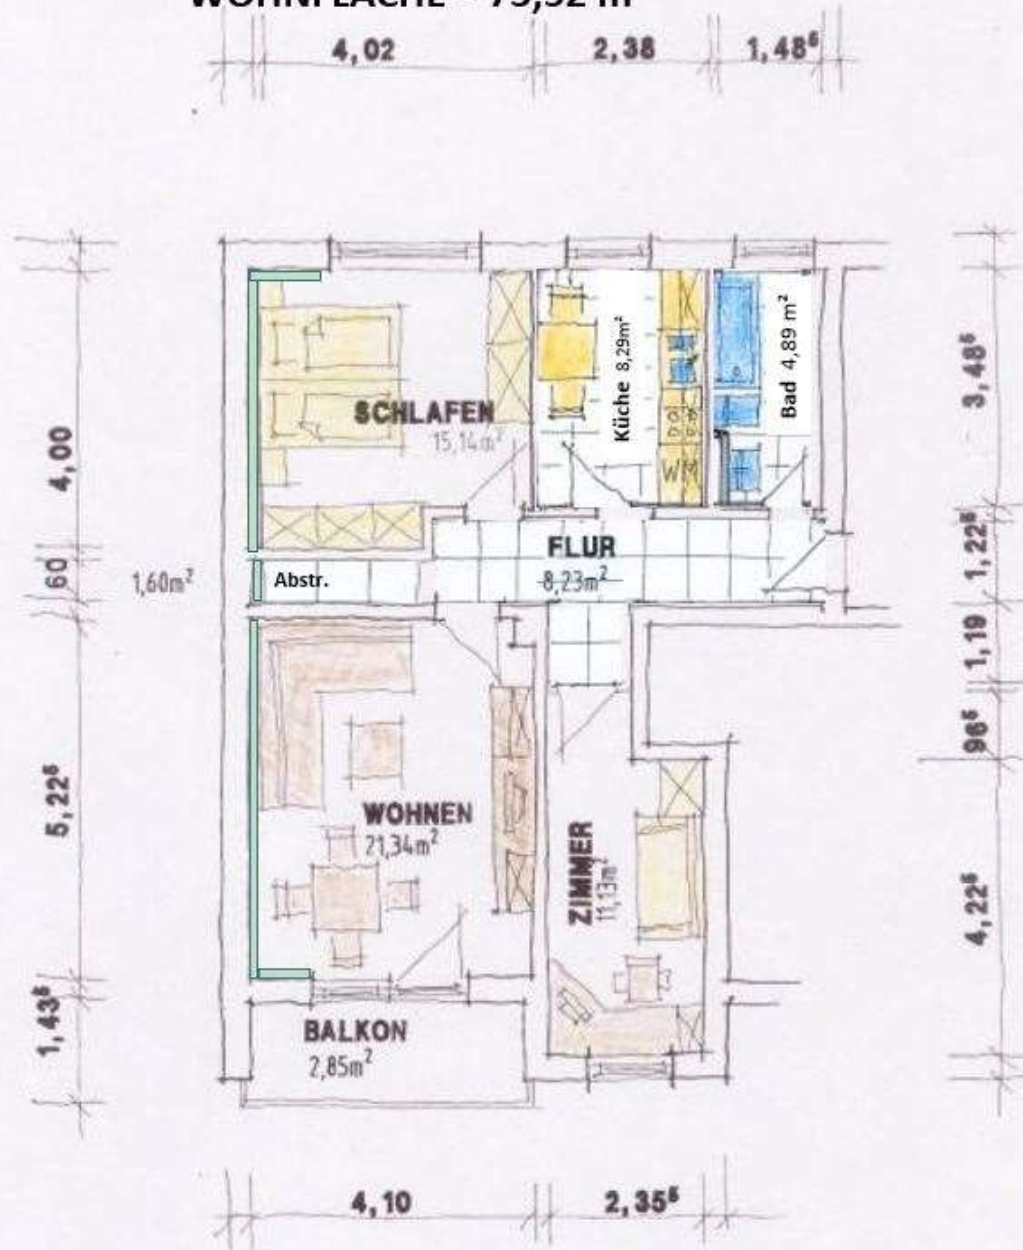

Rundgang durch die

3 - Zimmer - Wohnung

II. OG rechts

mit Südwest Balkon

24143 Kiel, Hohwachter Weg 4

*Grundriss der
3 - Zimmer - Wohnung
und Einrichtungsvorschlag*

Hohwacher Weg 4, II. OG rechts, Wohnungseingang
Copyright © by Struck, 17.09.2016

WOHNUNG – 2. OBERGESCHOSS-RECHTS
WOHNFLÄCHE = 73,52 m²

HOHWACHTER WEG 4, 24223 Kiel

II. OG Rechts
Copyright © by Struck

*der Wohnungseingang
mit Blick in den Flur*

Hohwachter Weg 4, II. OG rechts, Flur
Copyright © by Struck, 17.09.2016

das Badezimmer

mit Handtuchwärmer
Badewanne, Waschbecken und WC

Hohwachter Weg 4. II. OG rechts, Badezimmer
Copyright © by Struck, 17.09.2016

Hohwacher Weg 4, II. OG rechts, Badezimmer
Copyright © by Struck, 17.09.2016